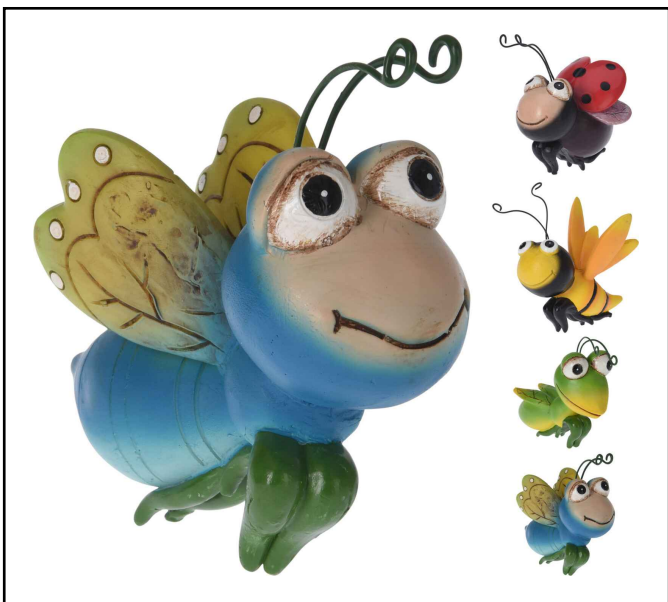

La tua Vetrina primavera è Decò...

pacini  *decò*

pacini  decò

APK-2056

Portavaso

CATEGORIA G

APK-2057

Farfalle metallo da appendere 6 Ass.

CATEGORIA G

pacini  decò

APK-2060

Farfalle deco metallo 3 Ass.

CATEGORIA G

APK-2062		
Ape metallo	3 Ass.	
20x14x27cm		CATEGORIA G

APK-2061		
Ape metallo	4 Ass.	
17x12x33cm		CATEGORIA G

APK-2082		
Gallina c/pied.	3 Ass.	
40cm		CATEGORIA G

APK-1924		
Fiore feltro c/pied.	4 Ass.	
40cm		CATEGORIA G

ARK-5742		
Pesce legnetti da app.		
3x40x26cm		CATEGORIA G

ARK-5332	Natural	
Pesce legno c/corda		
4x14x40cm		CATEGORIA G

ARD-0839	Natural	
Pesce legnetti		
58x9x45cm		CATEGORIA G