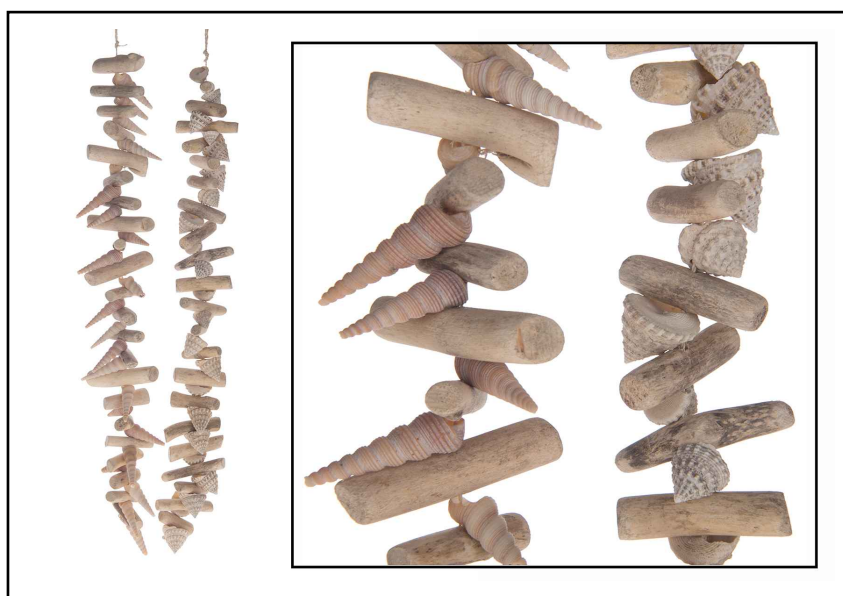

ARD-0578		
Garland legnetti 2 Sogg. Ass.		
80cm		CATEGORIA G