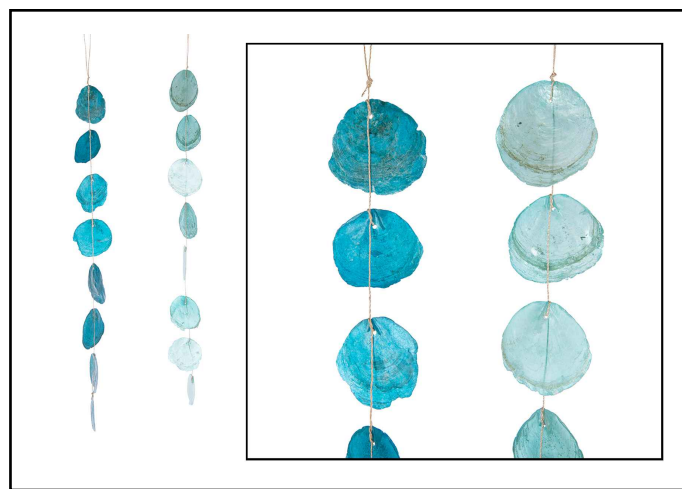

ARD-0781	Blue/Green	
Garland capiz 2 Ass.		
100cm		CATEGORIA G